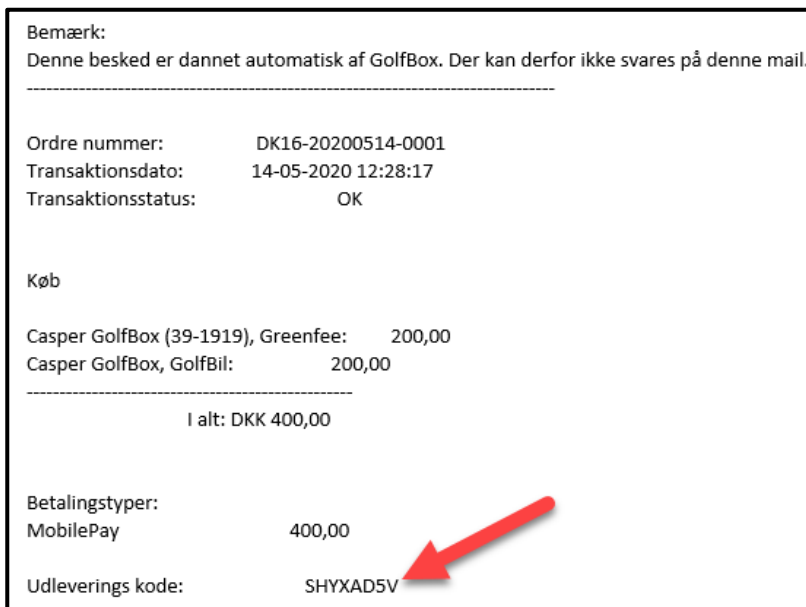

SPILLERVEJLEDNING TIL FLEXBOX

UDLEVERING AF BOOKET VARE I FORBINDELSE MED BEKRÆFTELSE

- LOG PÅ TOUCH OG BEKRÆFT OG BETAL DIN TID INKL. VARE
- NÅR DU KOMMER TIL KVITTERINGSSIDEN VIL DER BLIVE VIST EN UDLEVERINGSKODE. KODEN VIL OGSÅ VÆRE PÅ BETALINGSKVITTERINGEN

BEMÆRK... DET ER KUN HVIS DU MOD FORVENTNING IKKE ØNSKER VAREN UDLEVERET NU AT DU SKAL BRUGE UDLEVERINGSKODEN TIL AT FÅ VAREN UDLEVERET SENERE

DA DU ER INDENFOR DEN TIDSRAMME, SOM KLUBBEN HAR SAT FOR AT DU KAN FÅ VAREN UDLEVERET MED DET SAMME, KAN DU NU FÅ VAREN

KLIK PÅ NÆSTE

- HVIS DU HAR VALGT EN VARE SOM SKAL LEVERES TILBAGE, EKS. NØGLE TIL EN GOLFBIL, VIL DU FÅ EN BESKED PÅ SKÆRMEN OM HVORNÅR VAREN SENEST SKAL TILBAGELEVERES. TIDSRAMMEN SÆTTES AF DEN ENKELTE KLUB