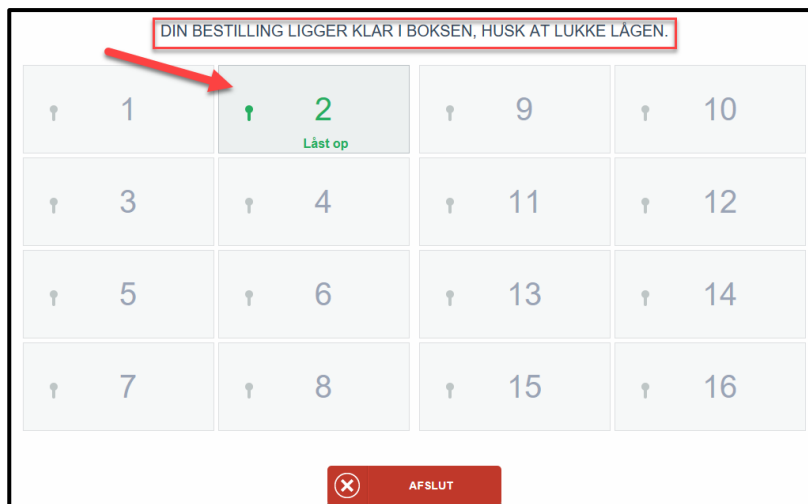

KLIK PÅ NÆSTE

- HVIS DU HAR VALGT EN VARE SOM SKAL LEVERES TILBAGE, EKS. NØGLE TIL EN GOLFBIL, VIL DU FÅ EN BESKED PÅ SKÆRMEN OM HVORNÅR VAREN SENEST SKAL TILBAGELEVERES. TIDSRAMMEN SÆTTES AF DEN ENKELTE KLUB

- DU VIL NU FÅ OPLYST HVILKEN LÅGE VAREN LIGGER I OG LÅGEN ÅBNES

NÅR LÅGEN LUKKES, AFSLUTTES DER AUTOMATISK EFTER 10 SEKUNDER MED MINDRE DU SELV KLIKKER PÅ AFSLUT

HUSK AT LUKKE LÅGEN EFTER DIG!

DU KAN NU TAGE VAREN OG GÅ UD OG SPILLE GOLF