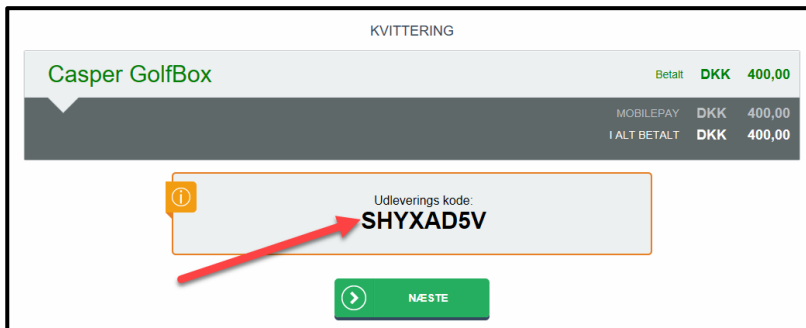

SPILLERVEJLEDNING TIL FLEXBOX

UDLEVERING AF BOOKET VARE I FORBINDELSE MED BEKRÆFTELSE

- LOG PÅ TOUCH OG BEKRÆFT OG BETAL DIN TID INKL. VARE
- NÅR DU KOMMER TIL KVITTERINGSSIDEN VIL DER BLIVE VIST EN UDLEVERINGSKODE. KODEN VIL OGSÅ VÆRE PÅ BETALINGSKVITTERINGEN

BEMÆRK... DET ER KUN HVIS DU MOD FORVENTNING IKKE ØNSKER VAREN UDLEVERET NU AT DU SKAL BRUGE UDLEVERINGSKODEN TIL AT FÅ VAREN UDLEVERET SENERE

DA DU ER INDENFOR DEN TIDSRAMME, SOM KLUBBEN HAR SAT FOR AT DU KAN FÅ VAREN UDLEVERET MED DET SAMME, KAN DU NU FÅ VAREN

KLIK PÅ NÆSTE

- HVIS DU HAR VALGT EN VARE SOM SKAL LEVERES TILBAGE, EKS. NØGLE TIL EN GOLFBIL, VIL DU FÅ EN BESKED PÅ SKÆRMEN OM HVORNÅR VAREN SENEST SKAL TILBAGELEVERES. TIDSRAMMEN SÆTTES AF DEN ENKELTE KLUB