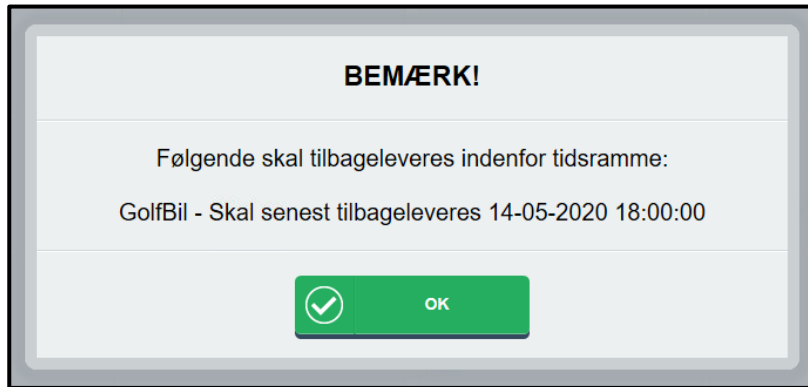

- DU VIL NU FÅ OPLYST HVILKEN LÅGE VAREN LIGGER I OG LÅGEN ÅBNES

NÅR LÅGEN LUKKES, AFSLUTTES DER AUTOMATISK EFTER 10 SEKUNDER MED MINDRE DU SELV KLIKKER PÅ AFSLUT

HUSK AT LUKKE LÅGEN EFTER DIG!